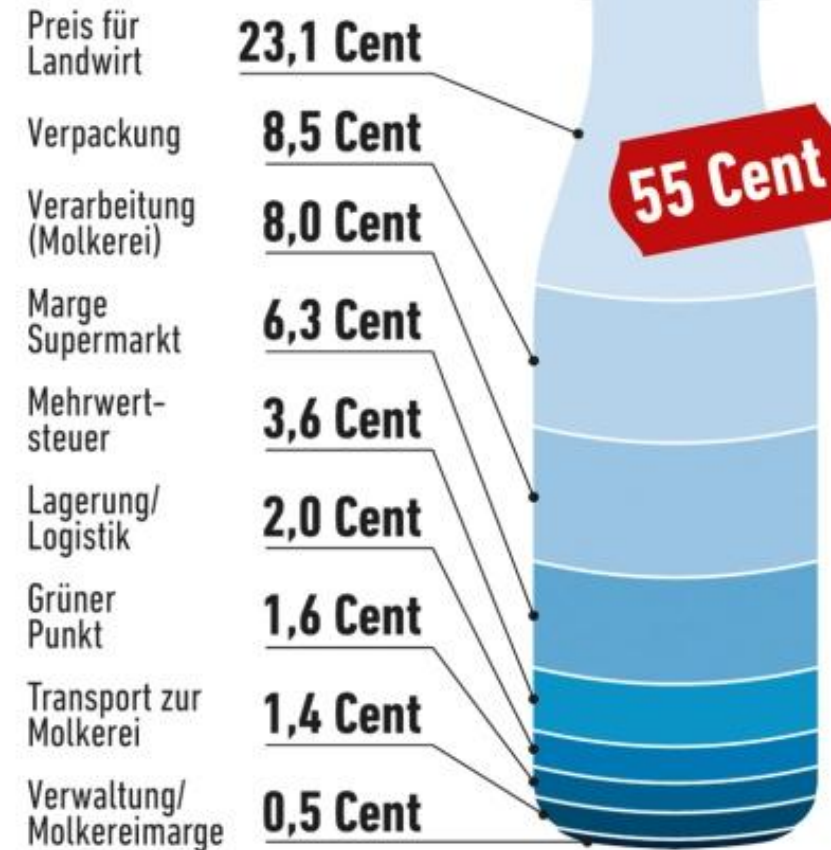

Language Supply Chain

Nur die Hälfte für den Bauern

Beispiel: 1 Liter Vollmilch, 3,5% Fett

Quellen: BLE; Statista; kalorientabelle.net; eigene Recherche; Flaticons.