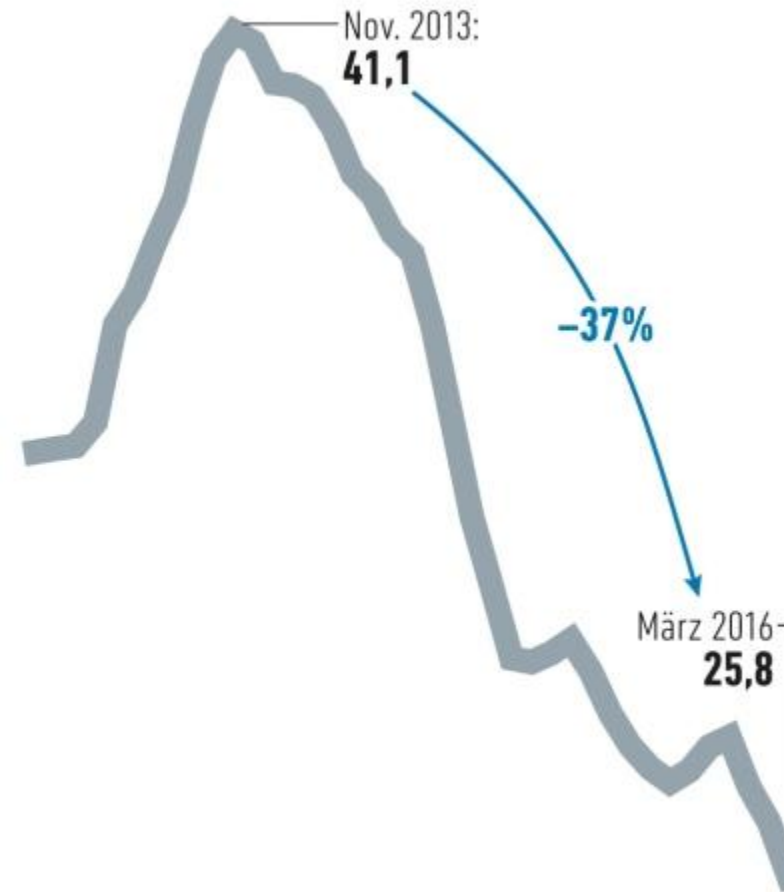

Language Supply Chain

Der Milchpreis stürzt ab

Erzeugerpreise in Cent je Liter

Quellen: BLE; Statista; kalorientabelle.net; eigene Recherche; Flaticons.