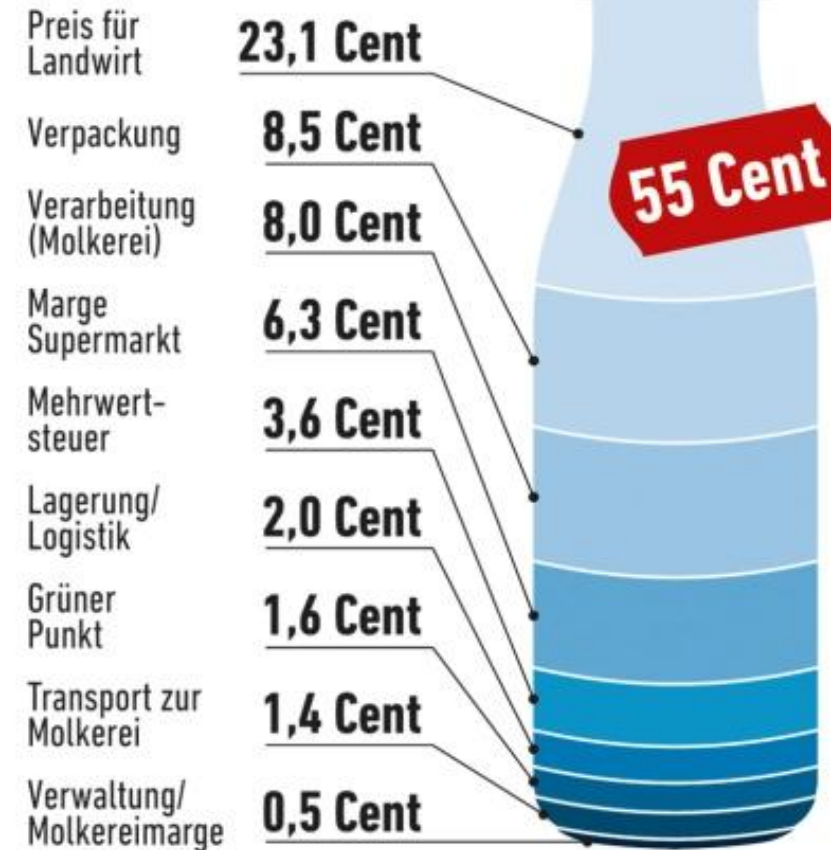

## Der Milchpreis stürzt ab

Erzeugerpreise in Cent je Liter

Quellen: BLE; Statista; kalorientabelle.net; eigene Recherche; Flaticons.

## Nur die Hälfte für den Bauern

Beispiel: 1 Liter Vollmilch, 3,5% Fett

Quellen: BLE; Statista; kalorientabelle.net; eigene Recherche; Flaticons.